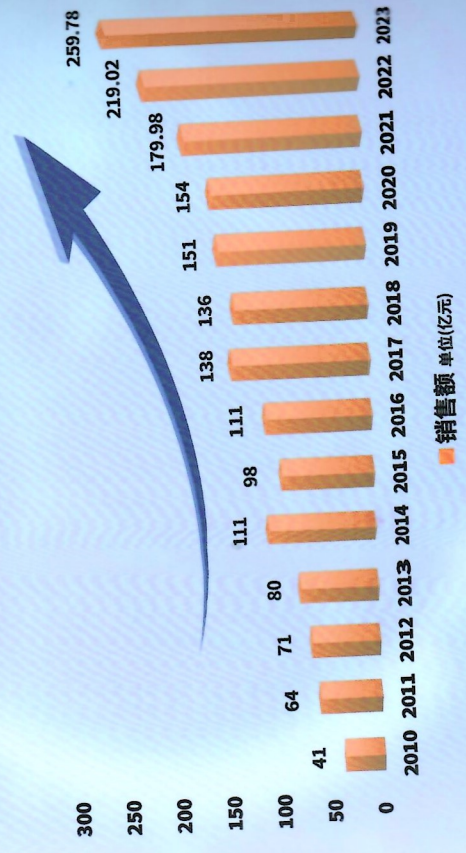

业绩增长

招聘人群

- 2025届全球应届毕业生
- 2024年12月-2025年8月国内高校毕业生
- 2024年9月-2025年8月海外院校毕业生